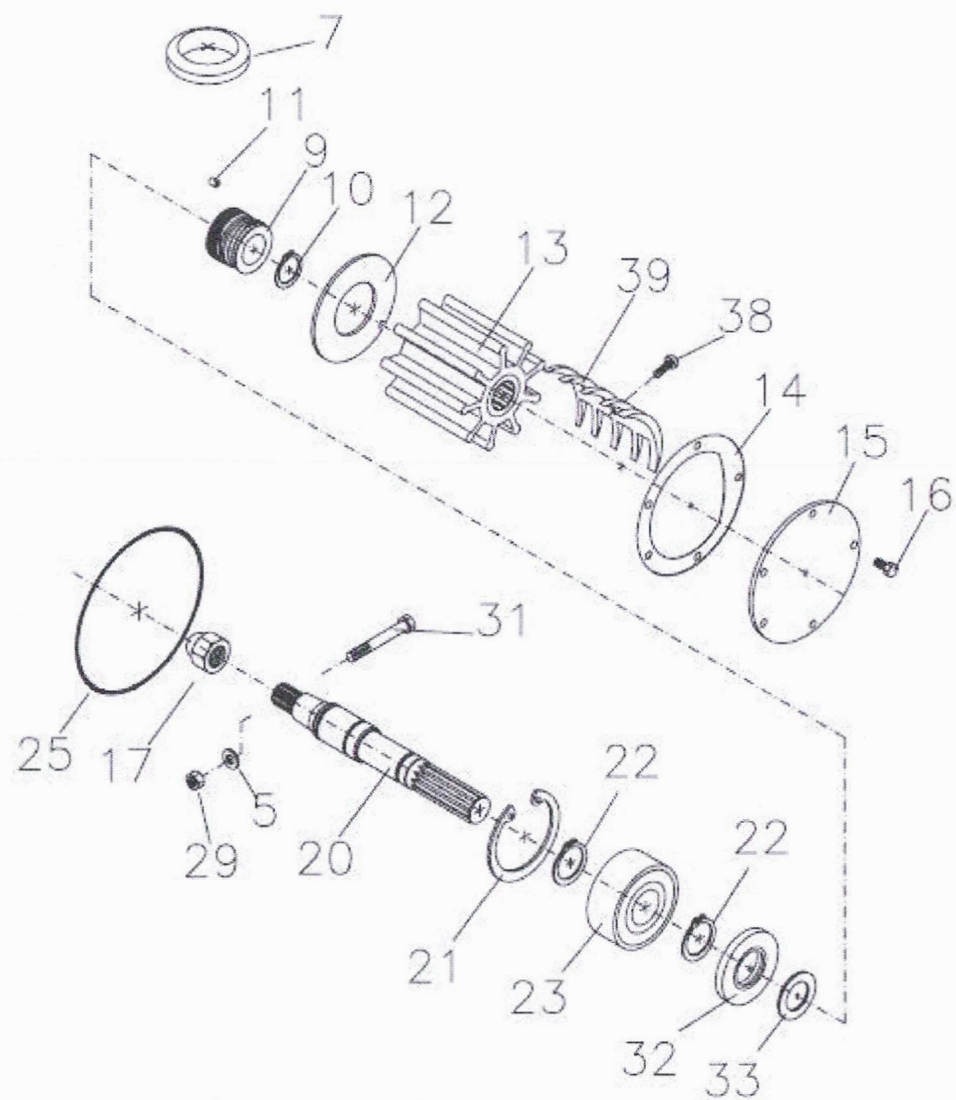

KIT RIPARAZIONE POMPA ACQUA MARE PER MOTORE Meccanico BV8406 AN-TS-TSI / BV 84 Elettronico

CODICE: 00.90.38

Rif.	N. Cod.	Denominazione	Q.tà
5	00.11.43	RONDELLA CONCAVA	1
7	00.80.78	ANELLO PER TUBO MANDATA POMPA ACQUA MARE	1
8	00.77.00	CORPO POMPA ACQUA MARE	1
9	00.04.08-9	TENUTA MECCANICA COMPLETA	1
10	00.58.80	SEEGER PER ALBERO	1
11	00.66.63	SPINA	1
12	00.91.30	ANELLO RASAMENTO POMPA ACQUA MARE	1
13	00.28.90	GIRANTE PER POMPA ACQUA MARE	1
14	00.49.91	GUARNIZIONE POMPA ACQUA MARE	1
15	00.80.06	COPERCHIO POMPA ACQUA MARE	1
16	00.57.11	VITE INOX	5
17	00.18.23	DADO AUTOBLOCCANTE ZINCATO	1
20	00.80.03	ALBERO POMPA ACQUA MARE	1
21	00.04.08-13	SEEGER PER FORI	1
22	00.01.04-3	SEEGER PER ALBERO	2
23	00.44.57	CUSCINETTO URB	1
25	00.80.10	ANELLO OR	1
29	00.11.84	DADO	1
31	00.08.97	VITE	1
32	00.04.08-11	PARAOLIO	1
33	00.80.09	RONDELLA	1
38	00.47.78	VITE FISSAGGIO CAMMA	1
39	00.41.48	CAMMA	1