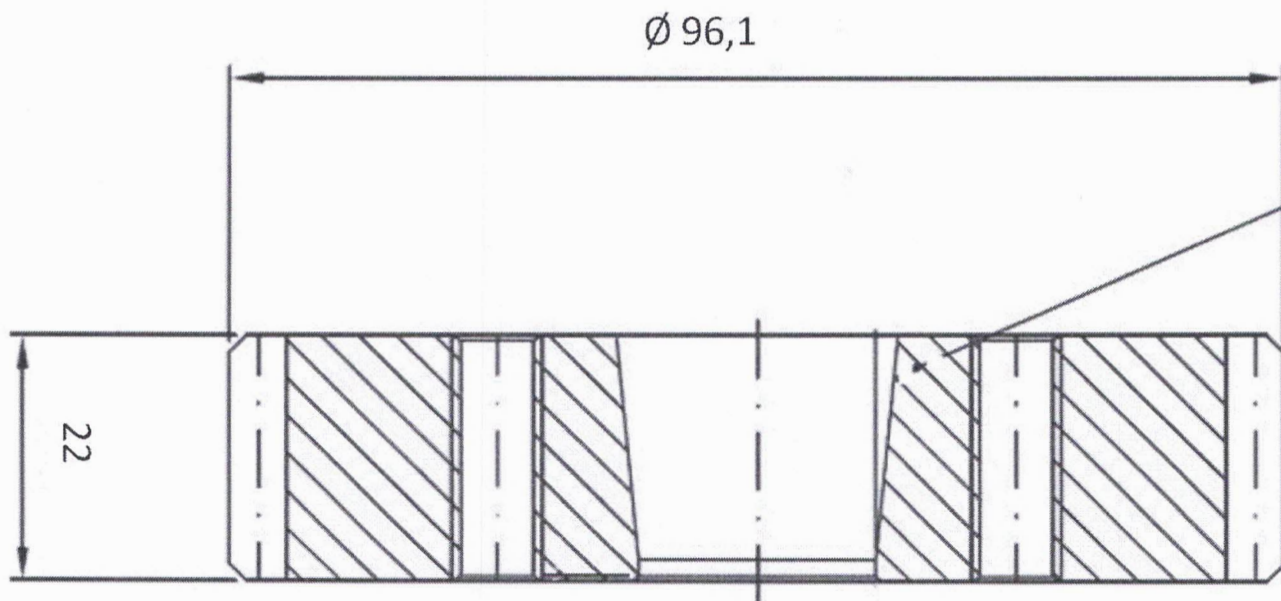

**INGRANAGGIO POMPA MARE BV 84 ELETTRONICO**

**CODICE: 113 837062591**

**ANELLO OR SEZ. TRAPEZ.**

**CODICE: 00.80.78**