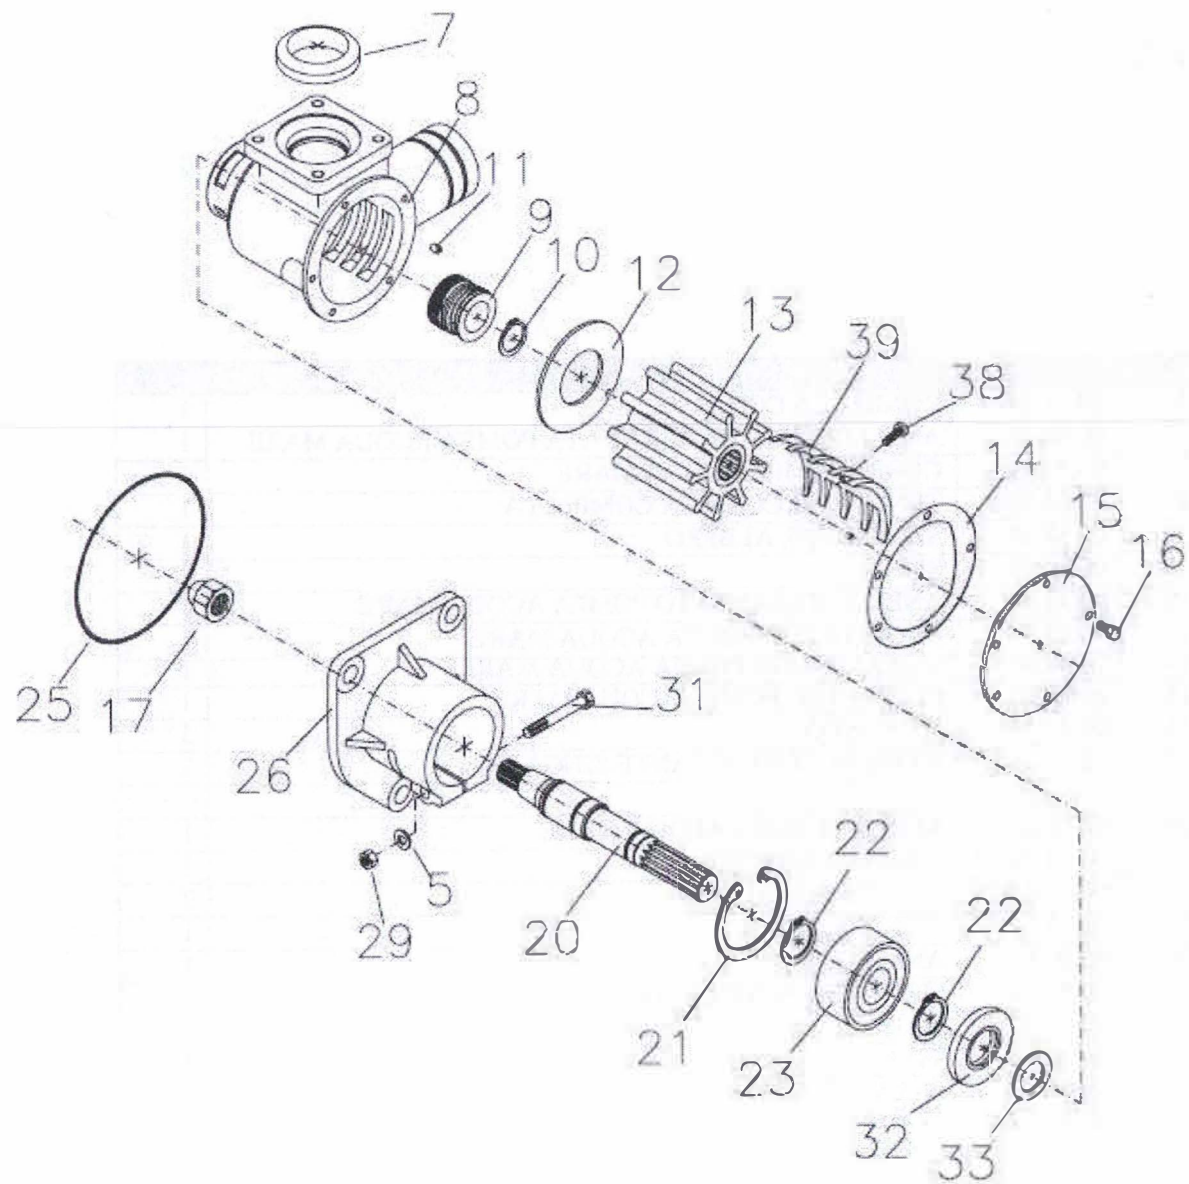

POMPA ACQUA MARE 2" SENZA INGRANAGGIO per motore BV 8406 meccanico-  
Bv 84 elettronico CODICE: 00.95.75

Rif.	N. Cod.	Denominazione	Q.tà
5	00.11.43	RONDELLA CONCAVA	1
7	00.80.78	ANELLO PER TUBO MANDATA POMPA ACQUA MARE	1
8	00.77.00	CORPO POMPA ACQUA MARE	1
9	00.04.08-9	TENUTA MECCANICA COMPLETA	1
10	00.58.80	SEEGER PER ALBERO	1
11	00.66.63	SPINA	1
12	00.91.30	ANELLO RASAMENTO POMPA ACQUA MARE	1
13	00.28.90	GIRANTE PER POMPA ACQUA MARE	1
14	00.49.91	GUARNIZIONE POMPA ACQUA MARE	1
15	00.80.06	COPERCHIO POMPA ACQUA MARE	1
16	00.57.11	VITE INOX	5
17	00.18.23	DADO AUTOBLOCCANTE ZINCATO	1
20	00.80.03	ALBERO POMPA ACQUA MARE	1
21	00.04.08-13	SEEGER PER FORI	1
22	00.01.04-3	SEEGER PER ALBERO	2
23	00.44.57	CUSCINETTO	1
25	00.80.10	ANELLO OR	1
26	00.80.02	SUPPORTO POMPA MARE	1
29	00.11.84	DADO	1
31	00.08.97	VITE	1
32	00.04.08-11	PARAOLIO	1
33	00.80.09	RONDELLA	1
38	00.47.78	VITE FISSAGGIO CAMMA	1
39	00.41.48	CAMMA	1

# POMPA ACQUA MARE CON INGRANAGGIO BV 84 ELETTRONICO

**CODICE: 00.98.40**

Rif.	N. Cod.	Denominazione	Q.tà
5	00.11.43	RONDELLA CONCAVA	1
7	00.80.78	ANELLO PER TUBO MANDATA POMPA ACQUA MARE	1
8	00.77.00	CORPO POMPA ACQUA MARE	1
9	00.04.08-9	TENUTA MECCANICA COMPLETA	1
10	00.58.80	SEEGER PER ALBERO	1
11	00.66.63	SPINA	1
12	00.91.30	ANELLO RASAMENTO POMPA ACQUA MARE	1
13	00.28.90	GIRANTE PER POMPA ACQUA MARE	1
14	00.49.91	GUARNIZIONE POMPA ACQUA MARE	1
15	00.80.06	COPERCHIO POMPA ACQUA MARE	1
16	00.57.11	VITE INOX	5
17	00.18.23	DADO AUTOBLOCCANTE ZINCATO	1
18	83.70.62.951	INGRANAGGIO POMPA MARE	1
20	00.80.03	ALBERO POMPA ACQUA MARE	1
21	00.04.08-13	SEEGER PER FORI	1
22	00.01.04-3	SEEGER PER ALBERO	2
23	00.44.57	CUSCINETTO URB	1
25	00.80.10	ANELLO OR	1
26	00.80.02	SUPPORTO POMPA MARE	1
29	00.11.84	DADO	1
31	00.08.97	VITE	1
32	00.04.08-11	PARAOLIO	1
33	00.80.09	RONDELLA	1
38	00.47.78	VITE FISSAGGIO CAMMA	1
39	00.41.48	CAMMA	1