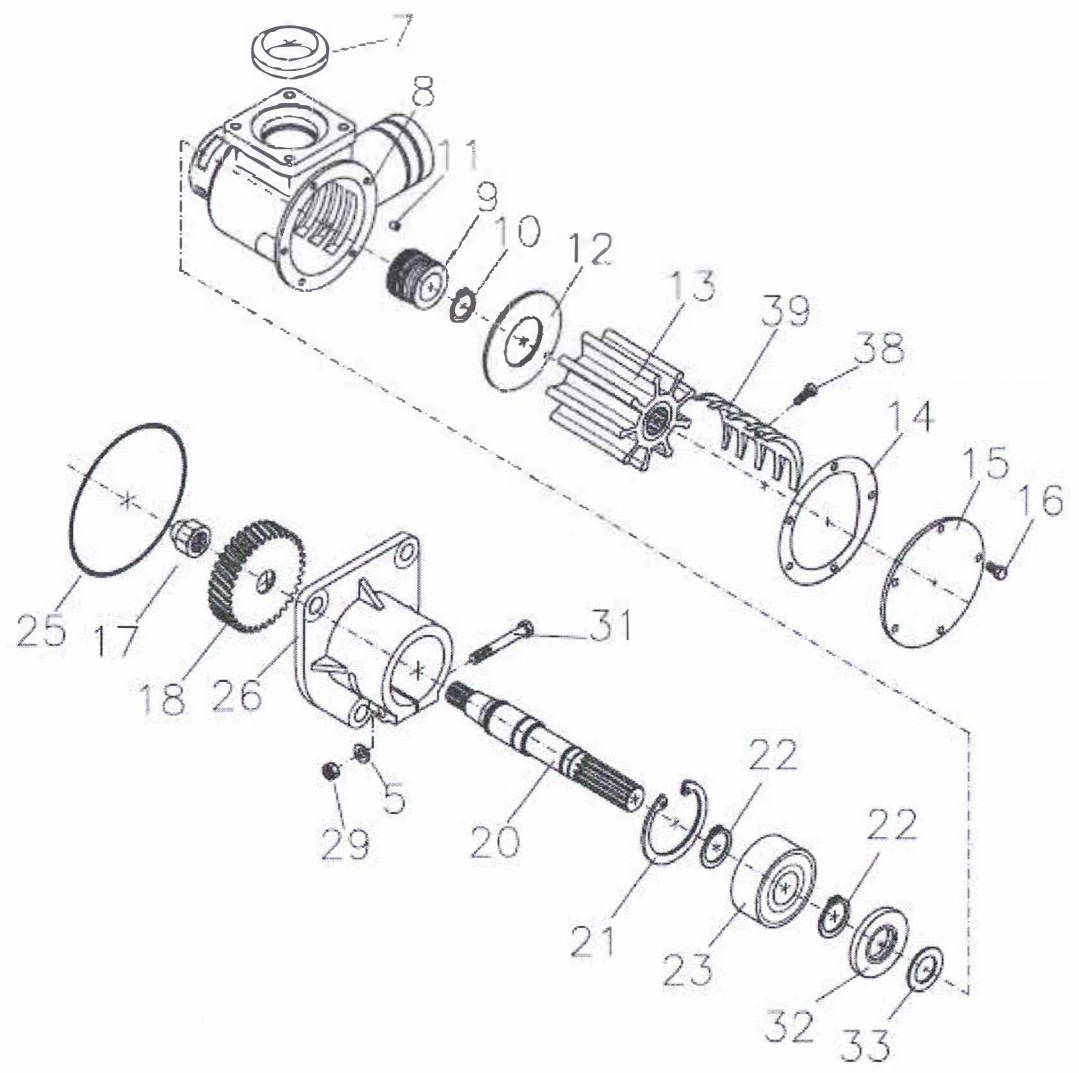

POMPA ACQUA MARE 2" SENZA INGRANAGGIO per motore BV 8406 meccanico-  
Bv 84 elettronico CODICE: 00.95.75

Rif.	N. Cod.	Denominazione	Q.tà
5	00.11.43	RONDELLA CONCAVA	1
7	00.80.78	ANELLO PER TUBO MANDATA POMPA ACQUA MARE	1
8	00.77.00	CORPO POMPA ACQUA MARE	1
9	00.04.08-9	TENUTA MECCANICA COMPLETA	1
10	00.58.80	SEEGER PER ALBERO	1
11	00.66.63	SPINA	1
12	00.91.30	ANELLO RASAMENTO POMPA ACQUA MARE	1
13	00.28.90	GIRANTE PER POMPA ACQUA MARE	1
14	00.49.91	GUARNIZIONE POMPA ACQUA MARE	1
15	00.80.06	COPERCHIO POMPA ACQUA MARE	1
16	00.57.11	VITE INOX	5
17	00.18.23	DADO AUTOBLOCCANTE ZINCATO	1
20	00.80.03	ALBERO POMPA ACQUA MARE	1
21	00.04.08-13	SEEGER PER FORI	1
22	00.01.04-3	SEEGER PER ALBERO	2
23	00.44.57	CUSCINETTO	1
25	00.80.10	ANELLO OR	1
26	00.80.02	SUPPORTO POMPA MARE	1
29	00.11.84	DADO	1
31	00.08.97	VITE	1
32	00.04.08-11	PARAOLIO	1
33	00.80.09	RONDELLA	1
38	00.47.78	VITE FISSAGGIO CAMMA	1
39	00.41.48	CAMMA	1

# POMPA ACQUA MARE CON INGRANAGGIO BV 84 ELETTRONICO

**CODICE: 00.98.40**

Rif.	N. Cod.	Denominazione	Q.tà
5	00.11.43	RONDELLA CONCAVA	1
7	00.80.78	ANELLO PER TUBO MANDATA POMPA ACQUA MARE	1
8	00.77.00	CORPO POMPA ACQUA MARE	1
9	00.04.08-9	TENUTA MECCANICA COMPLETA	1
10	00.58.80	SEEGER PER ALBERO	1
11	00.66.63	SPINA	1
12	00.91.30	ANELLO RASAMENTO POMPA ACQUA MARE	1
13	00.28.90	GIRANTE PER POMPA ACQUA MARE	1
14	00.49.91	GUARNIZIONE POMPA ACQUA MARE	1
15	00.80.06	COPERCHIO POMPA ACQUA MARE	1
16	00.57.11	VITE INOX	5
17	00.18.23	DADO AUTOBLOCCANTE ZINCATO	1
18	83.70.62.951	INGRANAGGIO POMPA MARE	1
20	00.80.03	ALBERO POMPA ACQUA MARE	1
21	00.04.08-13	SEEGER PER FORI	1
22	00.01.04-3	SEEGER PER ALBERO	2
23	00.44.57	CUSCINETTO URB	1
25	00.80.10	ANELLO OR	1
26	00.80.02	SUPPORTO POMPA MARE	1
29	00.11.84	DADO	1
31	00.08.97	VITE	1
32	00.04.08-11	PARAOLIO	1
33	00.80.09	RONDELLA	1
38	00.47.78	VITE FISSAGGIO CAMMA	1
39	00.41.48	CAMMA	1