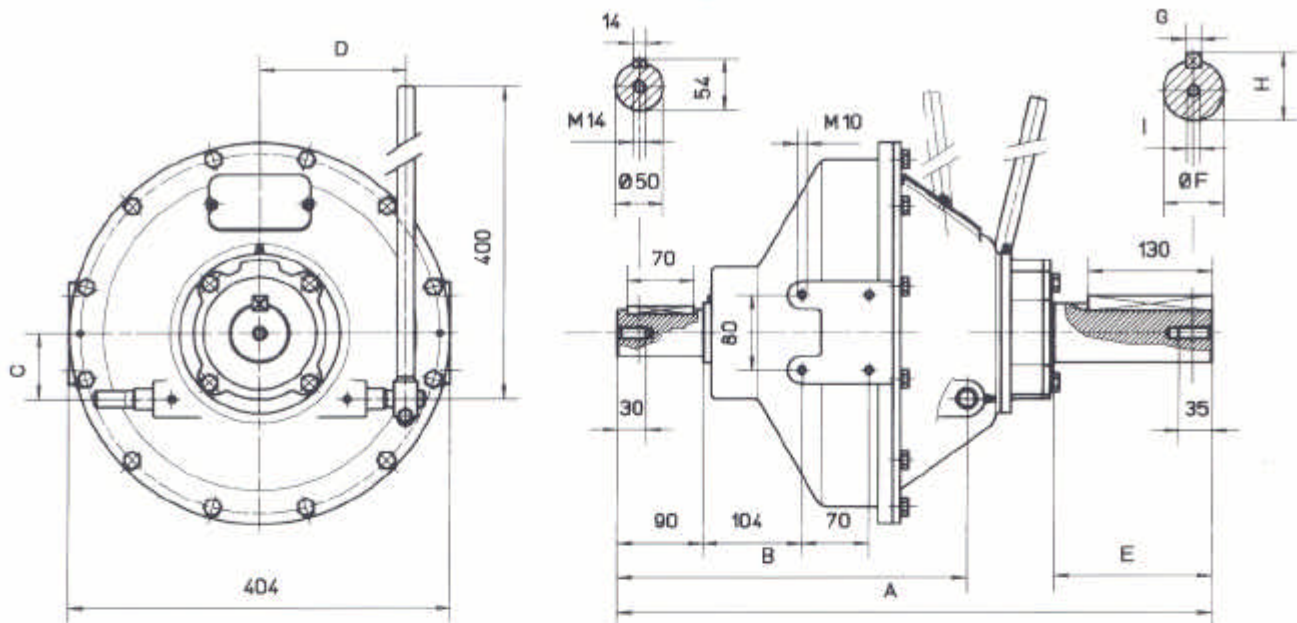

Dimensioni di ingombro - Overall dimensions - Dimensions d'encombrement

Modello Model Type	A mm	B mm	C mm	D mm	E mm	F mm	G mm	H mm	I mm
BDS 112	474	330	70	148	80	36,51	9,52	41,3	M10
BDS 118	511	330	70	148	100	44,45	12,70	50,8	M10
BDS 130	587	368	70	160	140	57,15	15,87	65,1	M10
BDS 145	623	368	70	155	165	57,15	15,87	65,1	M14
BDS 290	656	401	70	155	165	63,50	15,87	71,4	M14

Modello Model Type	L mm	L1 mm
BDS 2200	862	179
BDS 3300	890	207