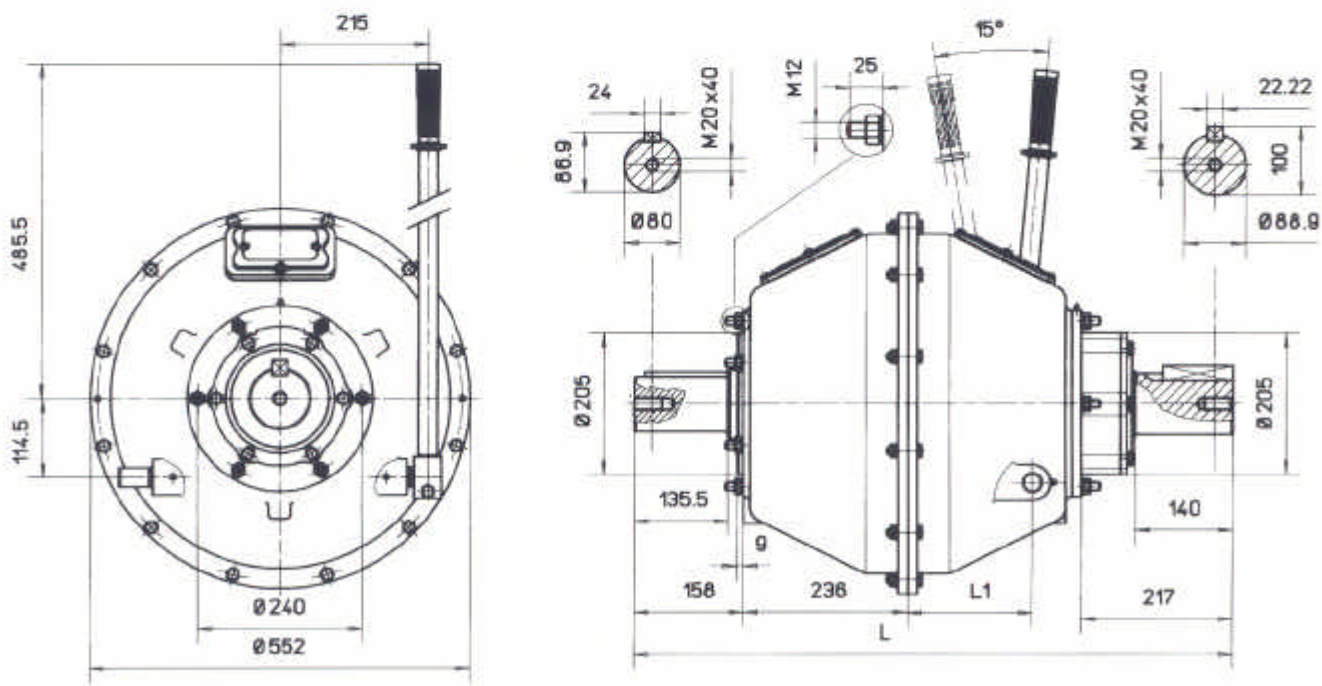

Dimensioni di ingombro - Overall dimensions - Dimensions d'encombrement

Modello Model Type	A mm	B mm	C mm	D mm	E mm	F mm	G mm	H mm	I mm
BDS 112	474	330	70	148	80	36,51	9,52	41,3	M10
BDS 118	511	330	70	148	100	44,45	12,70	50,8	M10
BDS 130	587	368	70	160	140	57,15	15,87	65,1	M10
BDS 145	623	368	70	155	165	57,15	15,87	65,1	M14
BDS 290	656	401	70	155	165	63,50	15,87	71,4	M14

Modello Model Type	L mm	L1 mm
BDS 2200	862	179
BDS 3300	890	207