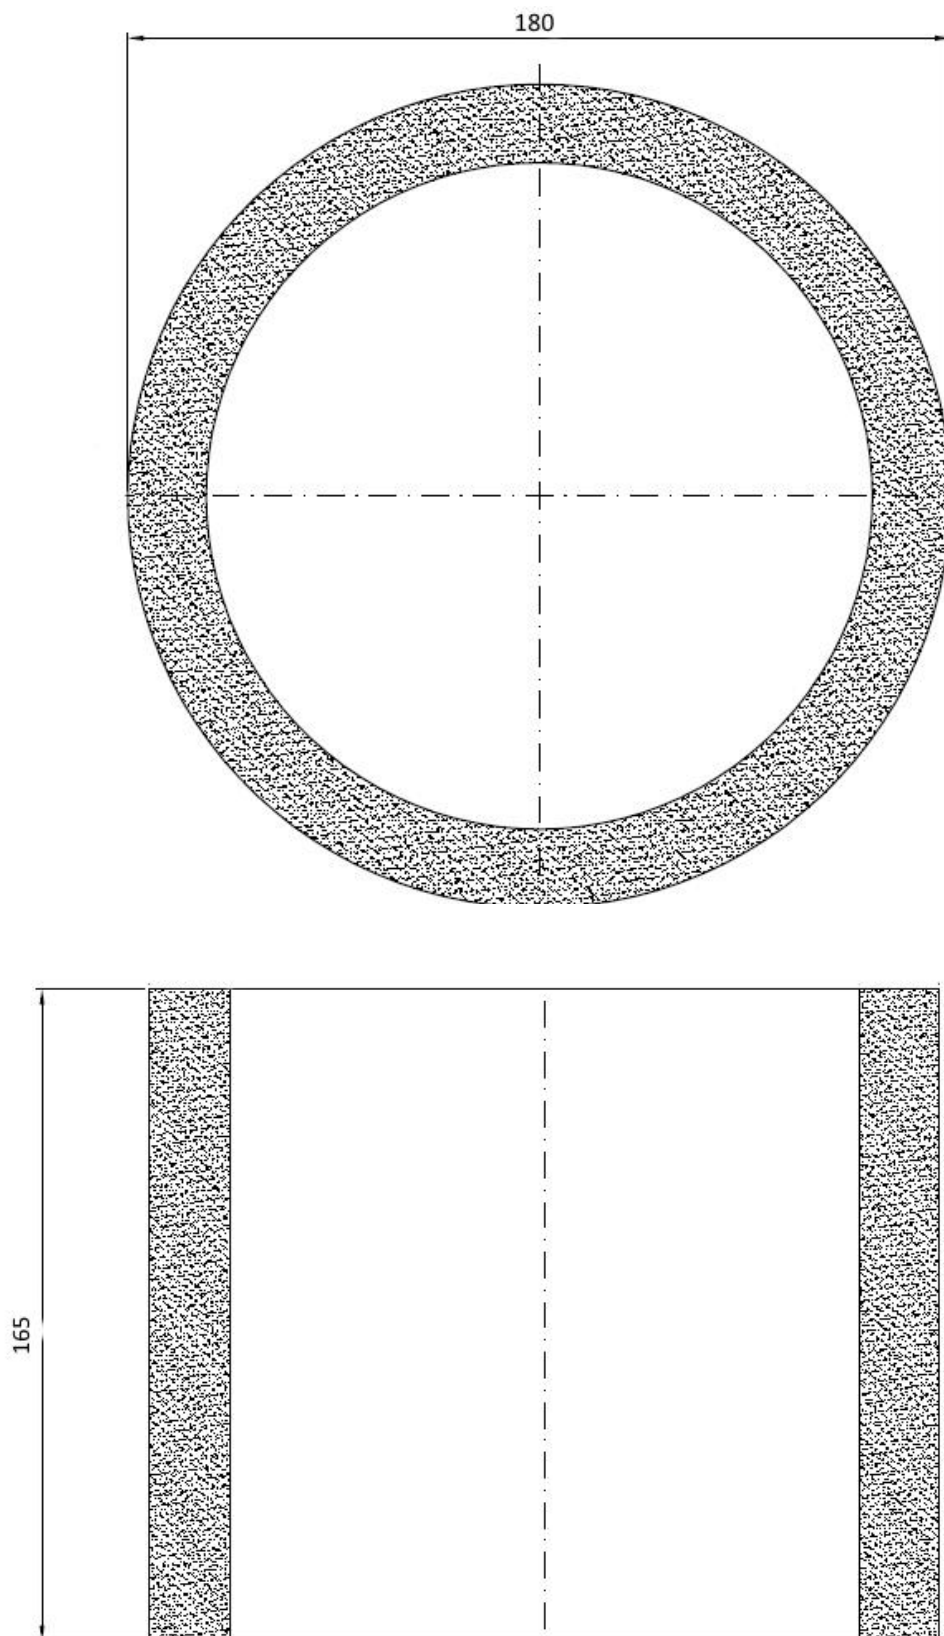

Filtro Aria rotondo completo D. 65 D185 X H165

Codice: 00.18.57

**SPUGNA FILTRO ARIA D. 180 x H 165**

**CODICE: 00.34.59**