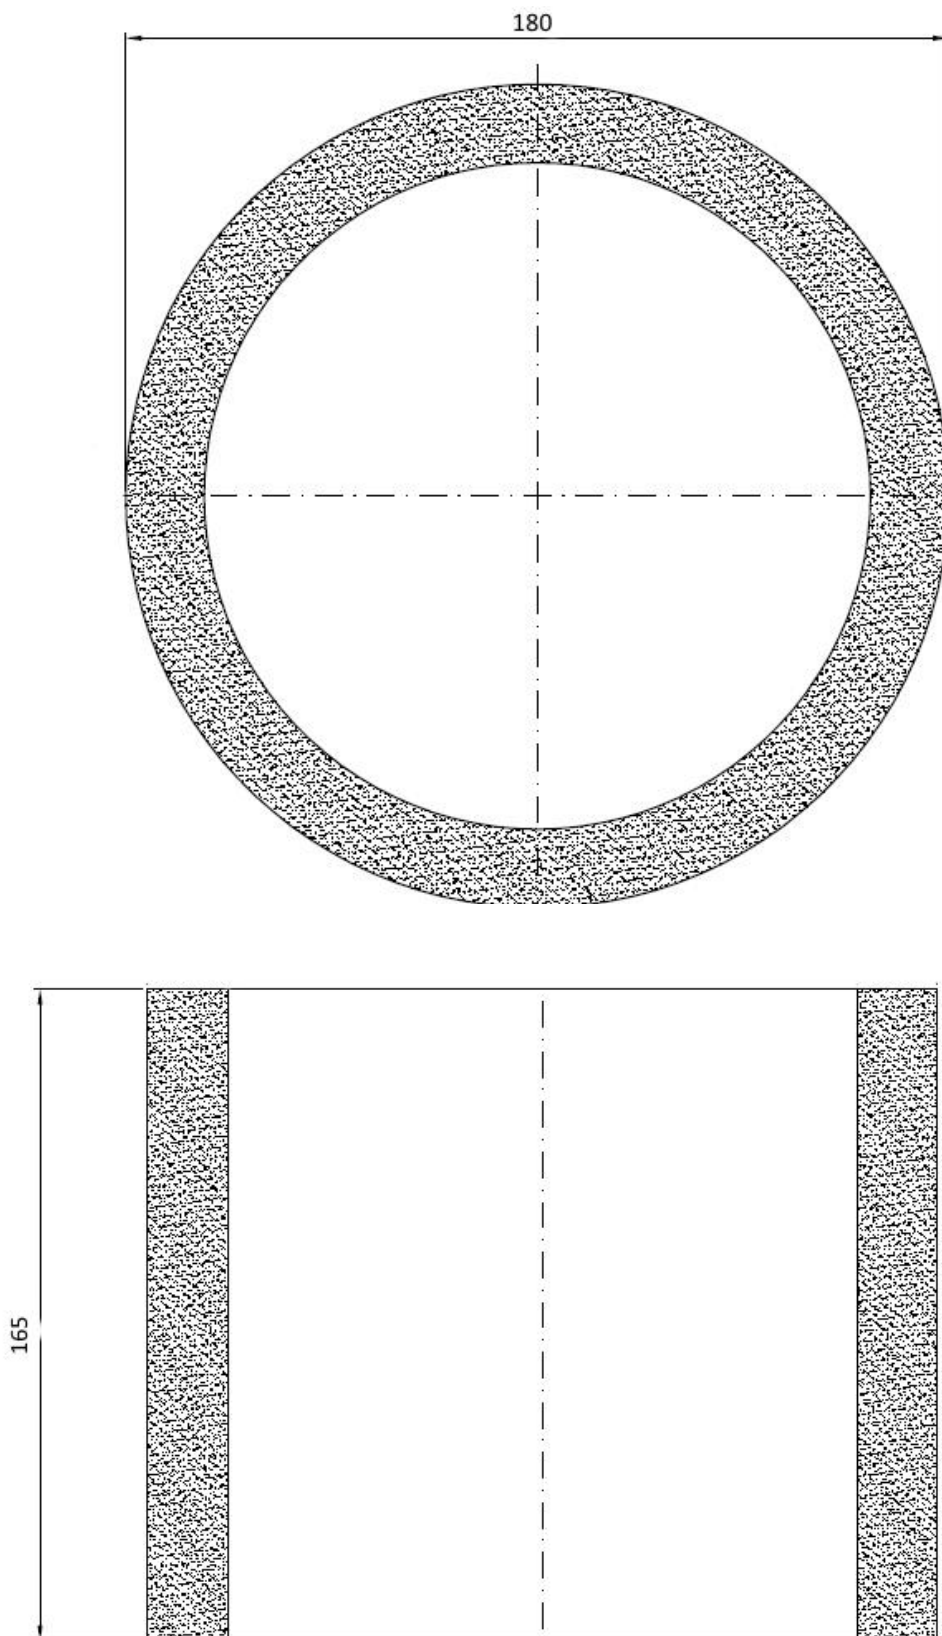

FILTRO ARIA ROTONDO COMPLETO D. 75 D 185Xh165

CODICE: 00.34.61

SPUGNA FILTRO ARIA D. 180 x H 165

CODICE: 00.34.59