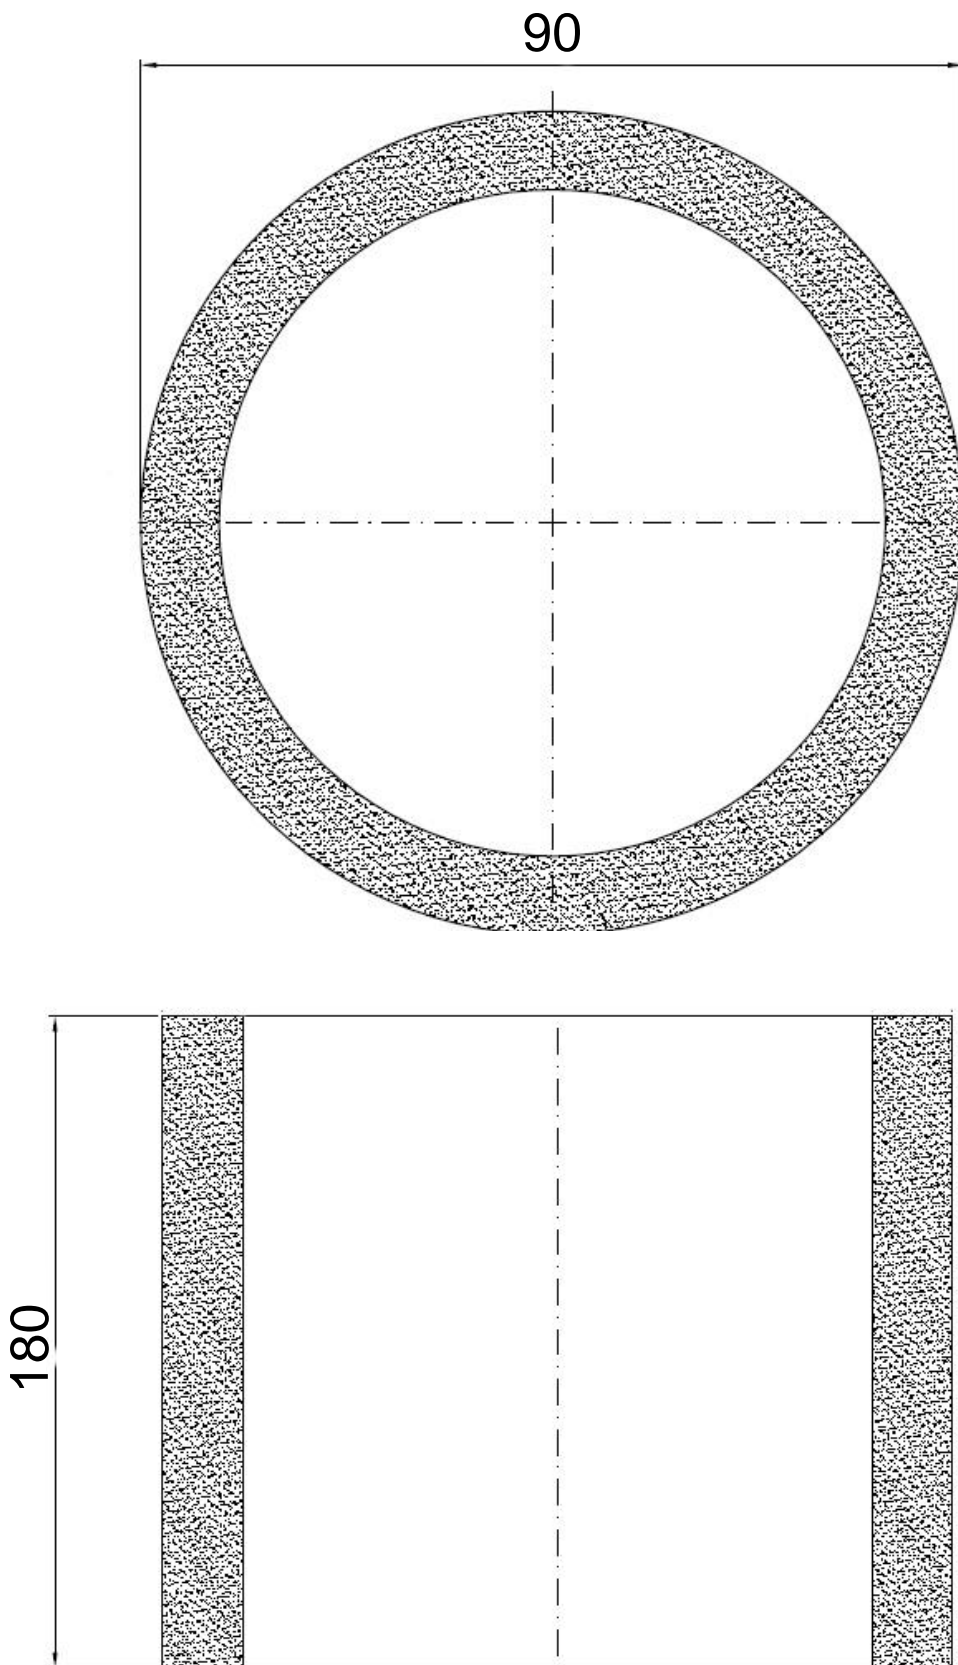

**FILTRO ARIA ROTONDO COMPLETO D. 65 D185  
X H90**

**CODICE: 00.34.63**

Spugna Filtro aria D. 180 X H. 90

Codice: 00.34.64