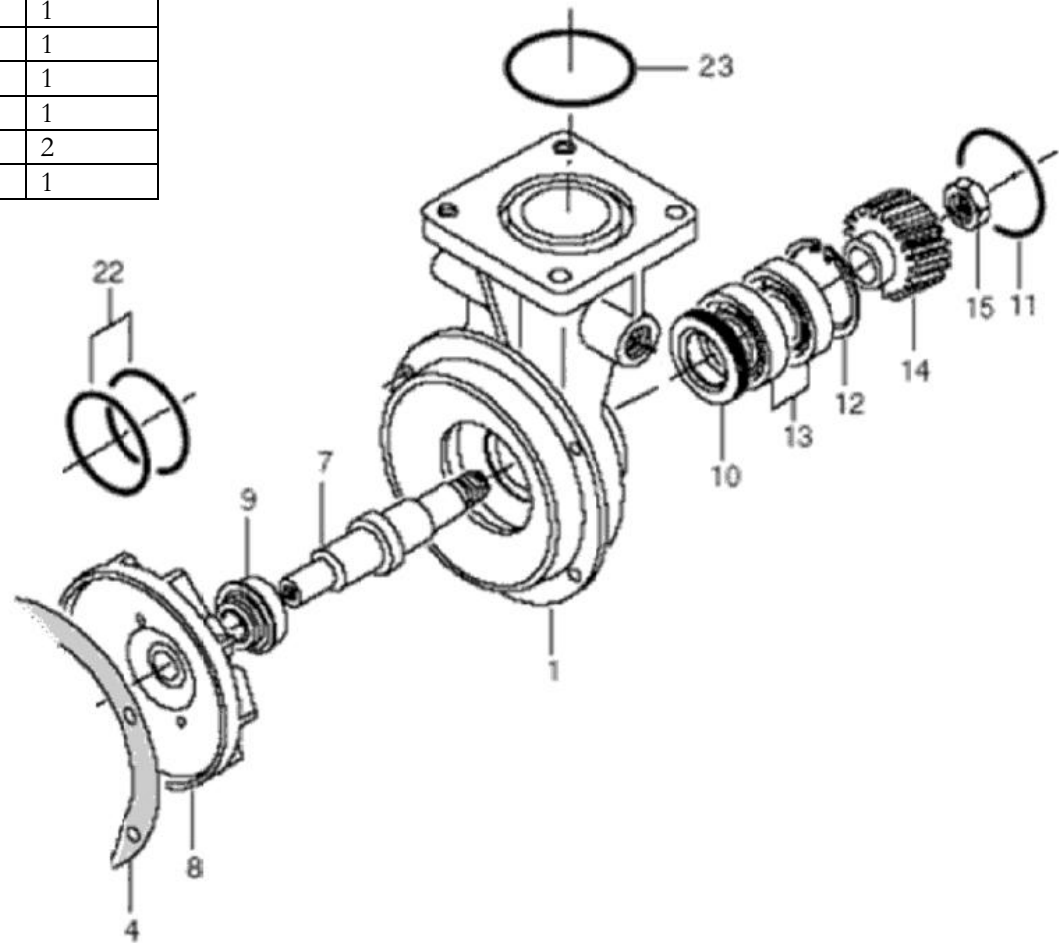

POMPA ACQUA DOLCE BV 8406 SENZA CHIOCCIOLA CON GUARNIZIONI E O-RING CODICE 00.26.72-1

| RIF. | N. COD. | DENOMINAZIONE | Q.tà |
|------|------------|-------------------------|------|
| 1 | 00.80.52 | CORPO ASPIRAZIONE POMPA | 1 |
| 4 | 8368 55625 | GUARNIZIONE | 1 |
| 7 | 8368 59456 | ALBERO | 1 |
| 8 | 8368 66735 | GIRANTE POMPA | 1 |
| 9 | 8368 59452 | TENUTA MECCANICA | 1 |
| 10 | 6147 03247 | PARAOOLIO | 1 |
| 11 | 6146 06230 | ANELLO O-RING | 1 |
| 12 | 6173 30052 | ANELLO ELASTICO | 1 |
| 13 | 6100 72050 | CUSCINETTO | 1 |
| 14 | 8368 55569 | INGRANAGGIO | 1 |
| 15 | 5046 01600 | DADO | 1 |
| 22 | 6146 04958 | ANELLO O-RING | 2 |
| 23 | 00.10.58 | ANELLO O-RING | 1 |

KIT RIPARAZIONE POMPA ACQUA DOLCE BV 8406

CODICE 00.26.72-2

| | | | |
|----|----------|---------------|---|
| 23 | 00.10.58 | ANELLO O-RING | 1 |
|----|----------|---------------|---|

**A seguire tutti i particolari compresi
nel codice 836840988**

| RIF. | N. COD. | DENOMINAZIONE | Q.tà |
|------|------------|------------------|------|
| 4 | 8368 55625 | GUARNIZIONE | 1 |
| 7 | 8368 59456 | ALBERO | 1 |
| 8 | 8368 66735 | GIRANTE POMPA | 1 |
| 9 | 8368 59452 | TENUTA MECCANICA | 1 |
| 10 | 6147 03247 | PARAOLIO | 1 |
| 11 | 6146 06230 | ANELLO O-RING | 1 |
| 12 | 6173 30052 | ANELLO ELASTICO | 1 |
| 13 | 6100 72050 | CUSCINETTO | 1 |
| 14 | 8368 55569 | INGRANAGGIO | 1 |
| 15 | 5046 01600 | DADO | 1 |
| 22 | 6146 04958 | ANELLO O-RING | 2 |